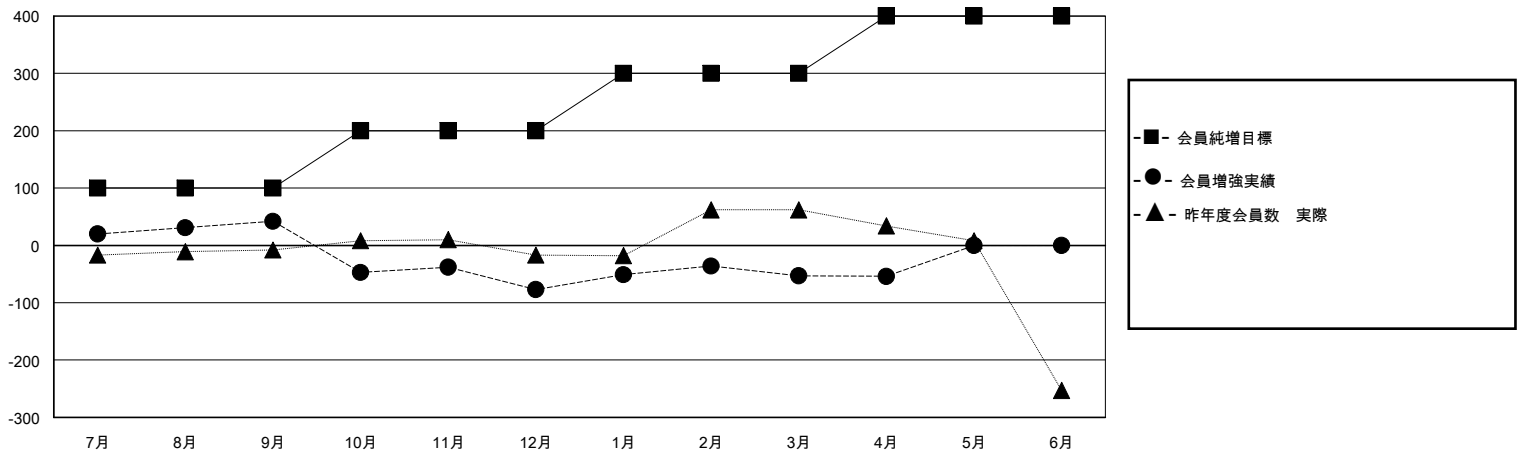

会員目標及び実績累計

解散クラブ: 0	59 CLUBS OF 81 一名以上の新会員を登録	男女別
		男性 3,169 (68.39%)
		女性 1,465 (31.61%)
退会者	会員累計データを見るには、ここをクリック	世帯主/家族会員合計 2,767
物故会員 15		国際会費半額の家族会員 1,633
クラブ解散 0		
その他 250		
合計 265