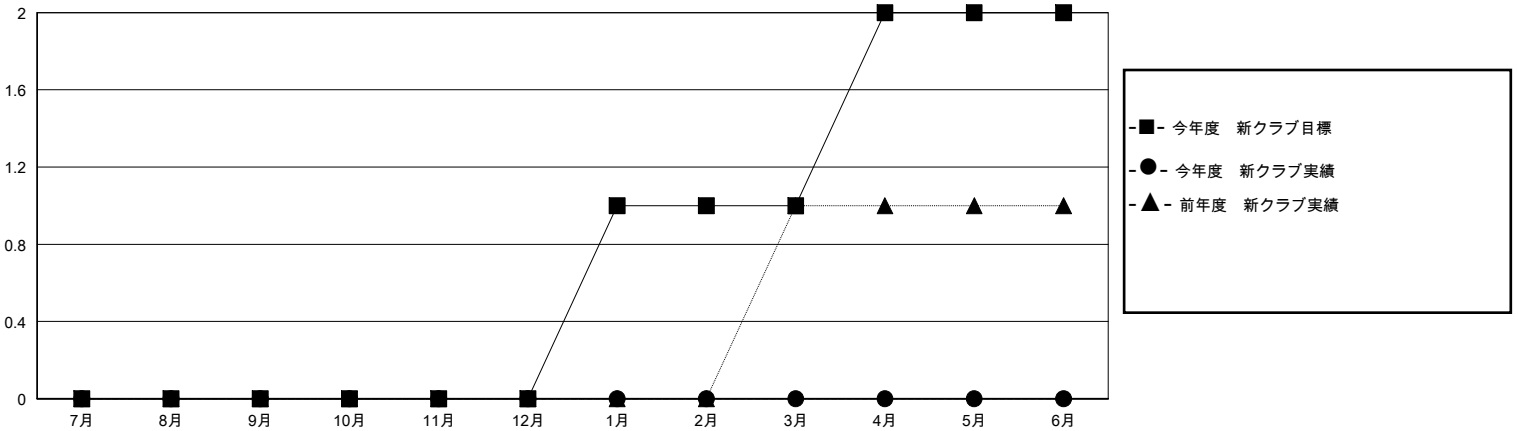

# MONTHLY MEMBERSHIP PROGRESS REPORT

District 333 E

Results as of: 5/31/2020

GMT:

地域 JAPAN

GMT会則地域

クラブ				名			
結果: 2019-2020				結果: 2019-2020			
四半期	新クラブ目標	新クラブ	解散クラブ	四半期	会員純増目標	会員増強実績	退会者(転籍を含む)実際
7月/8月/9月	0	0	0	7月/8月/9月	100	104	60
10月/11月/12月	0	0	0	10月/11月/12月	100	42	161
1月/2月/3月	1	0	0	1月/2月/3月	100	66	40
4月/5月/6月	1	0	0	4月/5月/6月	100	4	4

新クラブ目標及び実績累計

会員目標及び実績累計

解散クラブ: 0	59 CLUBS OF 81 一名以上の新会員を登録	<b>男女別</b>
		男性 3,169 (68.39%)
		女性 1,465 (31.61%)
<b>退会者</b>	<a href="#">会員累計データを見るには、ここをクリック</a>	世帯主/家族会員合計 2,767
物故会員 15		国際会費半額の家族会員 1,633
クラブ解散 0		
その他 250		
合計 265		